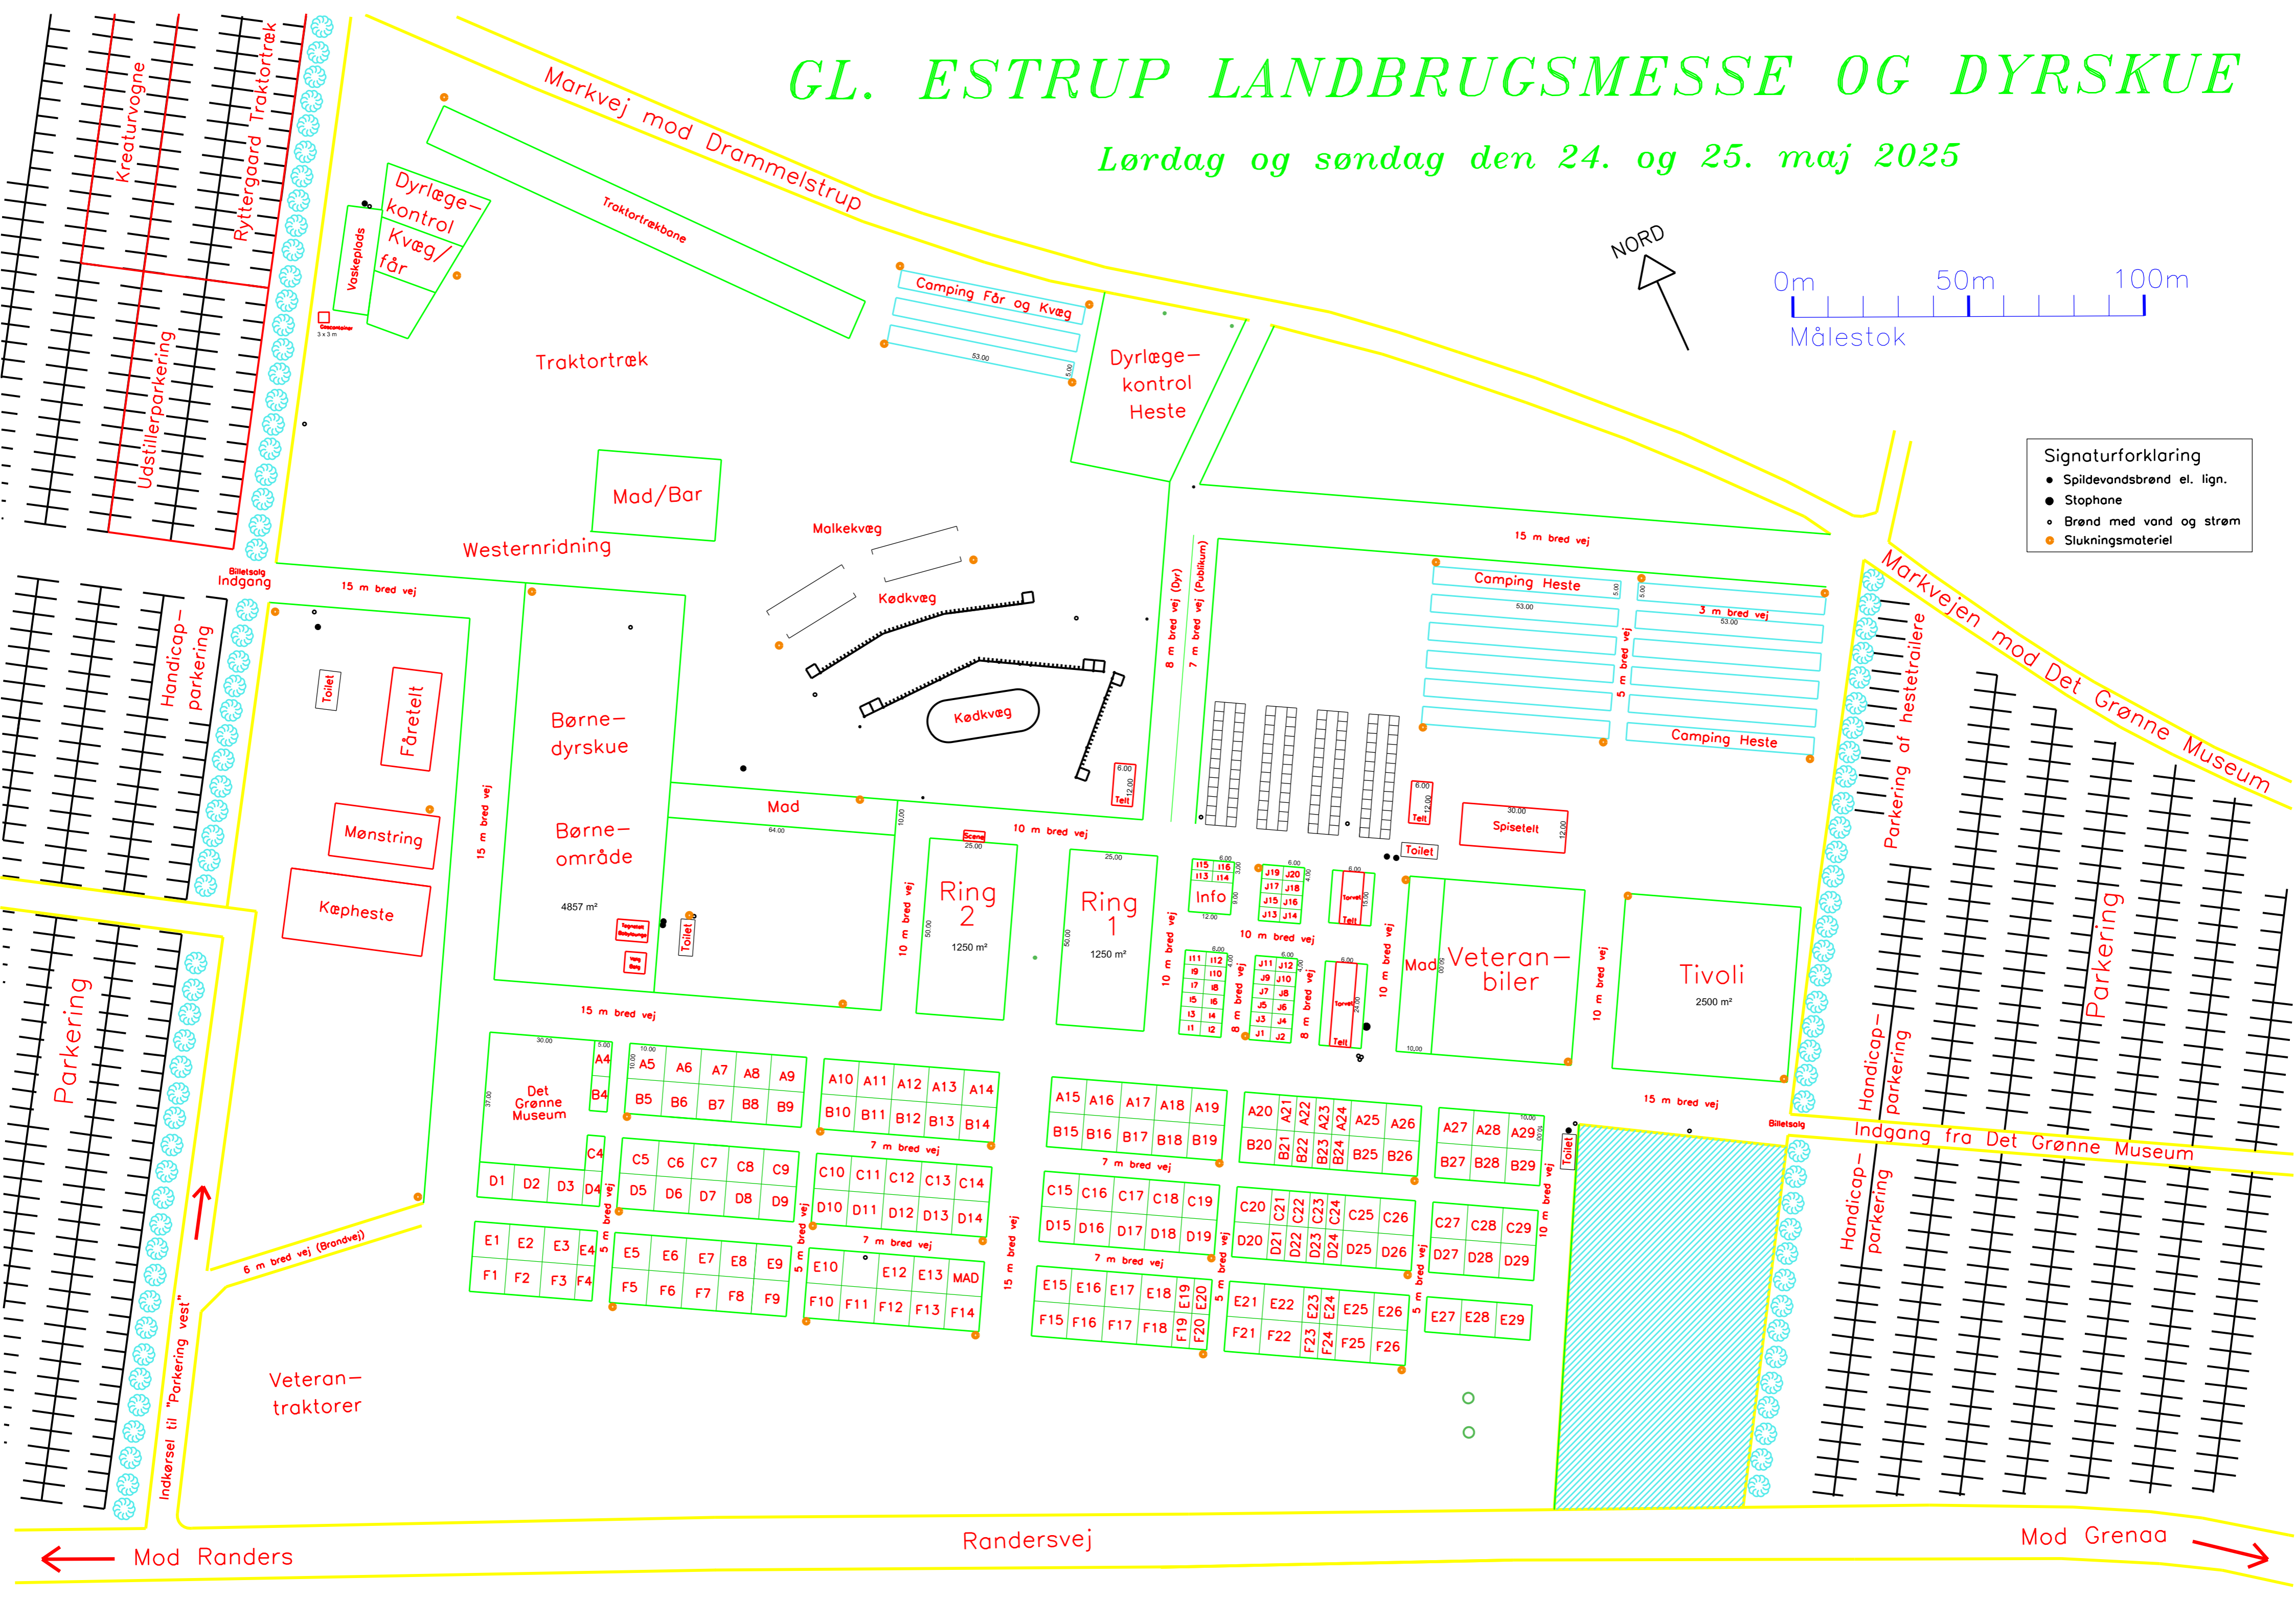

GL. ESTRUP LANDBRUGSMESSE OG DYRSKUE

Lørdag og søndag den 24. og 25. maj 2025

- Signaturforklaring
- Spildevandsbrønd el. lign.
 - Stophane
 - Brønd med vand og strøm
 - Slukningsmateriel

Mod Randers

Randersvej

Mod Grenaa