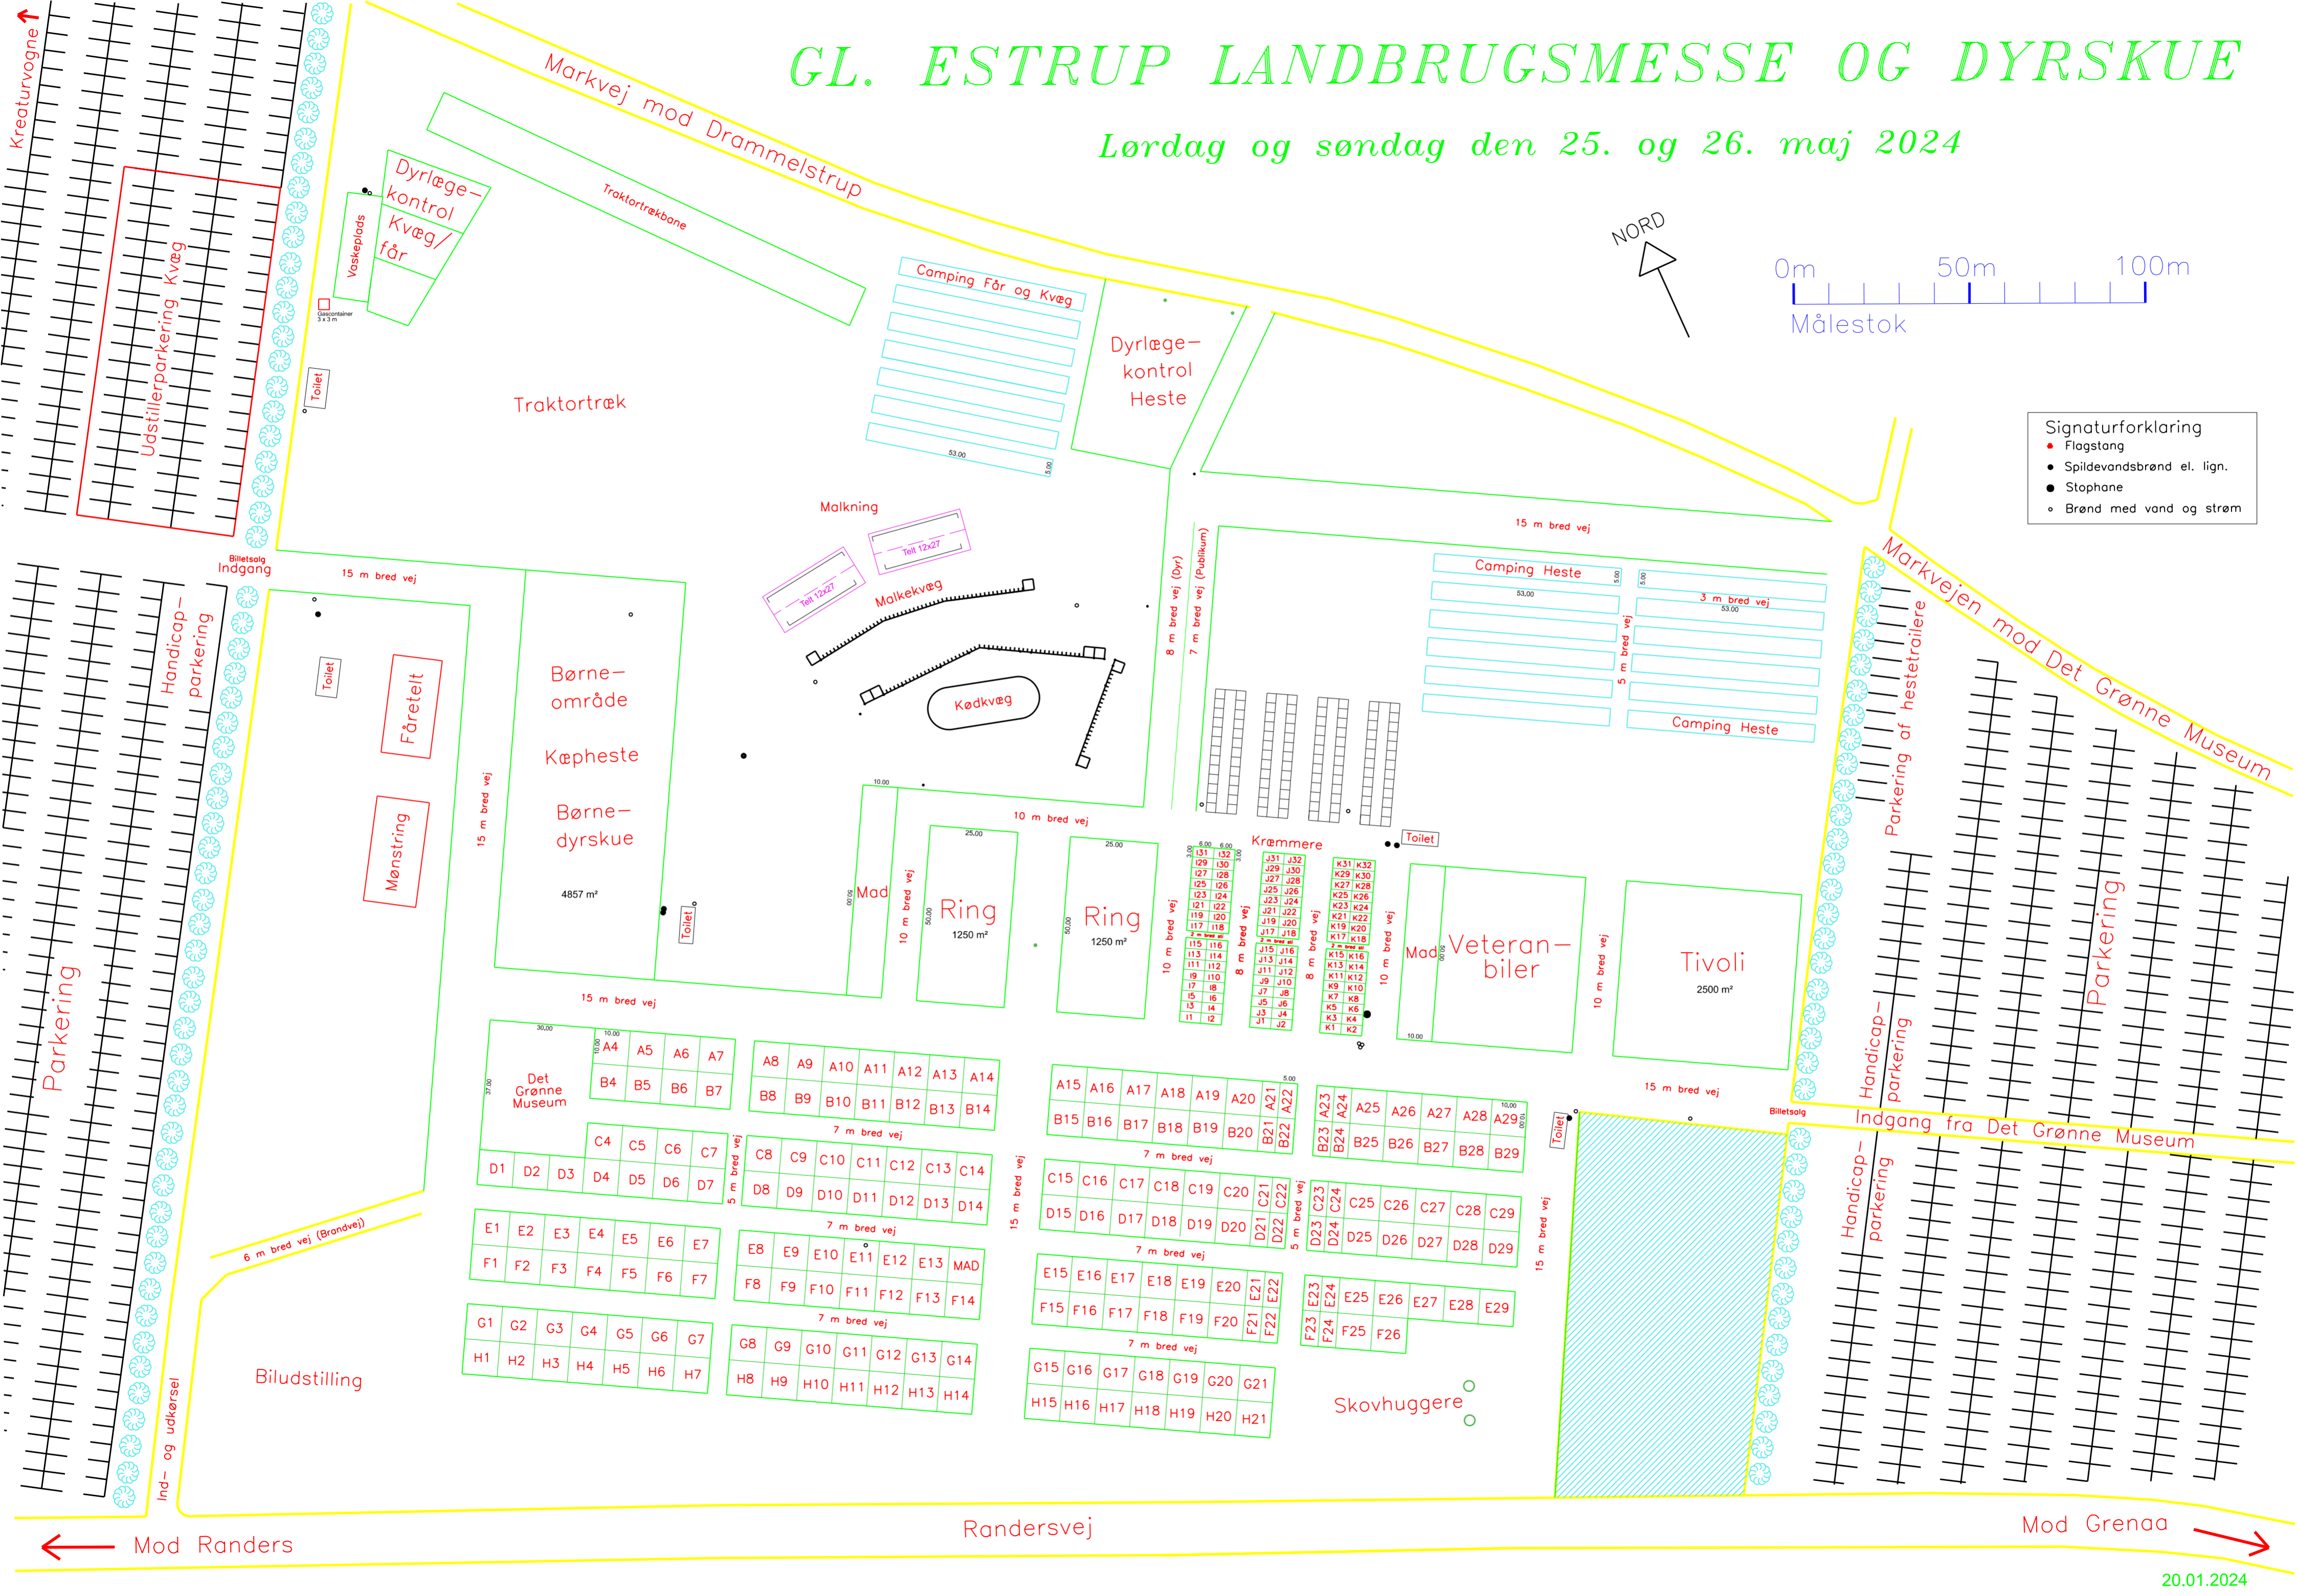

GL. ESTRUP LANDBRUGSMESSE OG DYRSKUE

Lørdag og søndag den 25. og 26. maj 2024

- Signaturforklaring
- Flagstang
 - Spildevandsbrønd el. lign.
 - Stophane
 - Brønd med vand og strøm

Mod Randers

Randersvej

Mod Grenaa