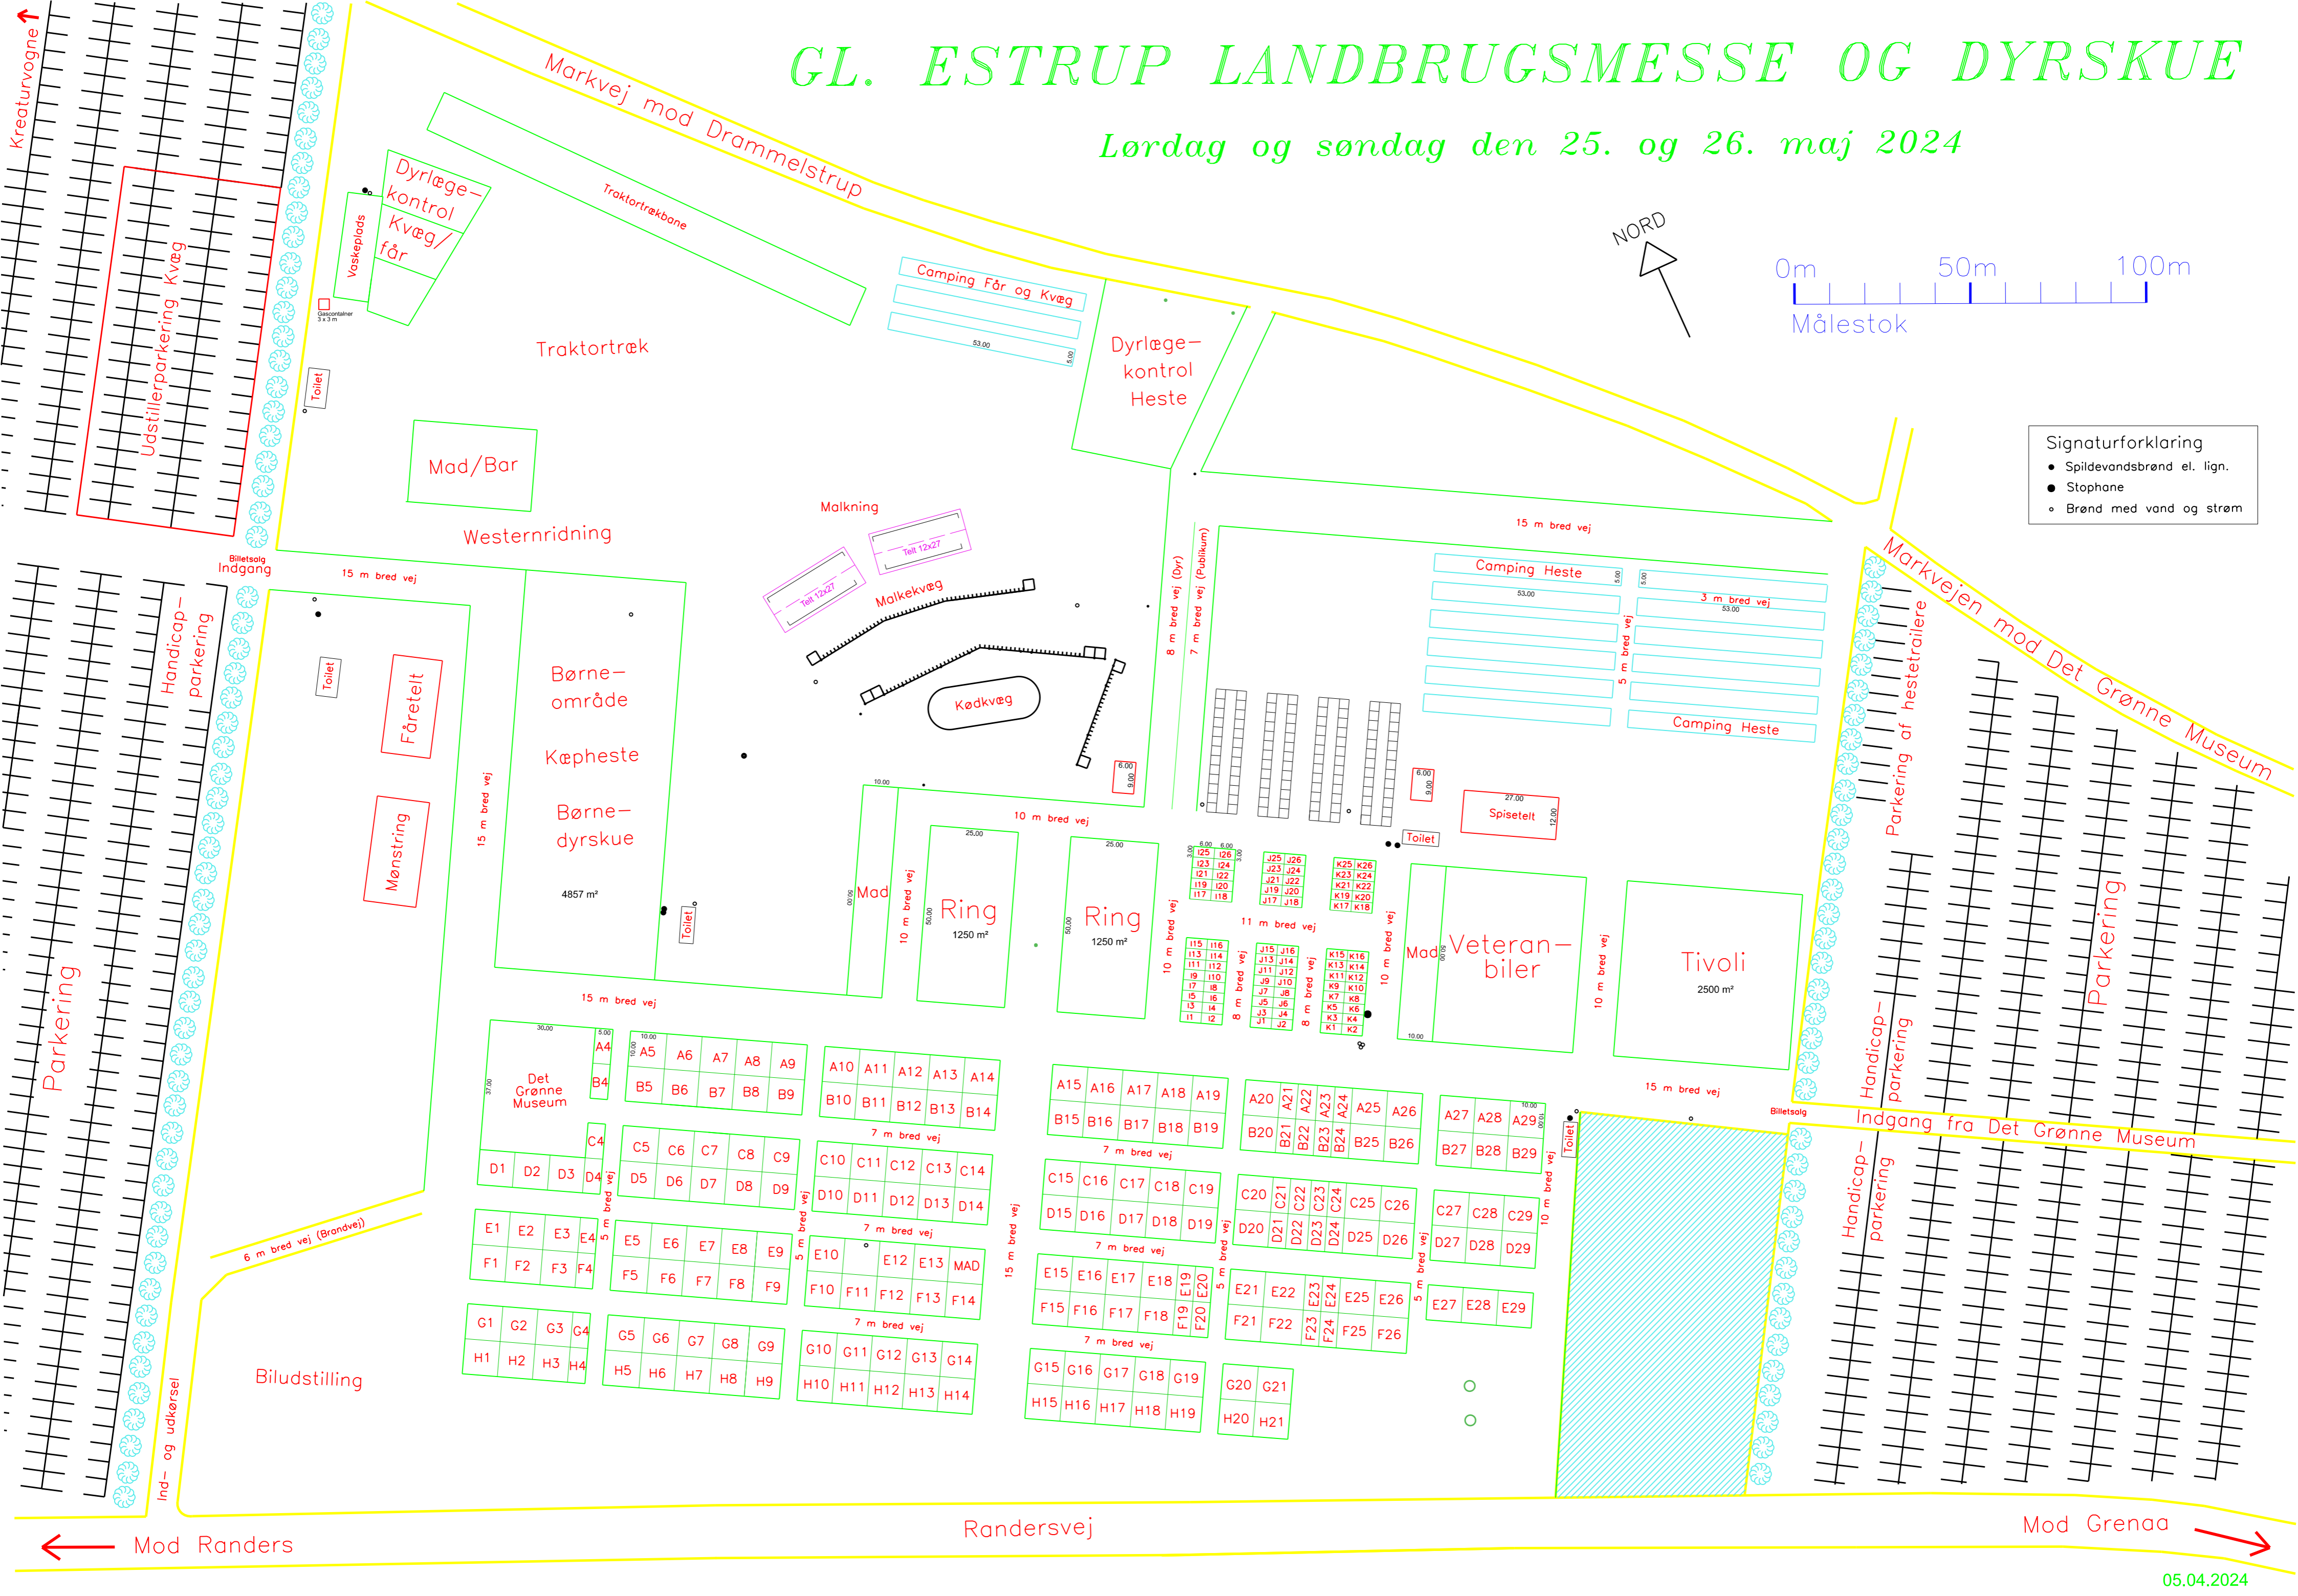

GL. ESTRUP LANDBRUGSMESSE OG DYRSKUE

Lørdag og søndag den 25. og 26. maj 2024

- Signaturforklaring
- Spildevandsbrønd el. lign.
 - Stophane
 - Brønd med vand og strøm

Mod Randers

Randersvej

Mod Grenaa