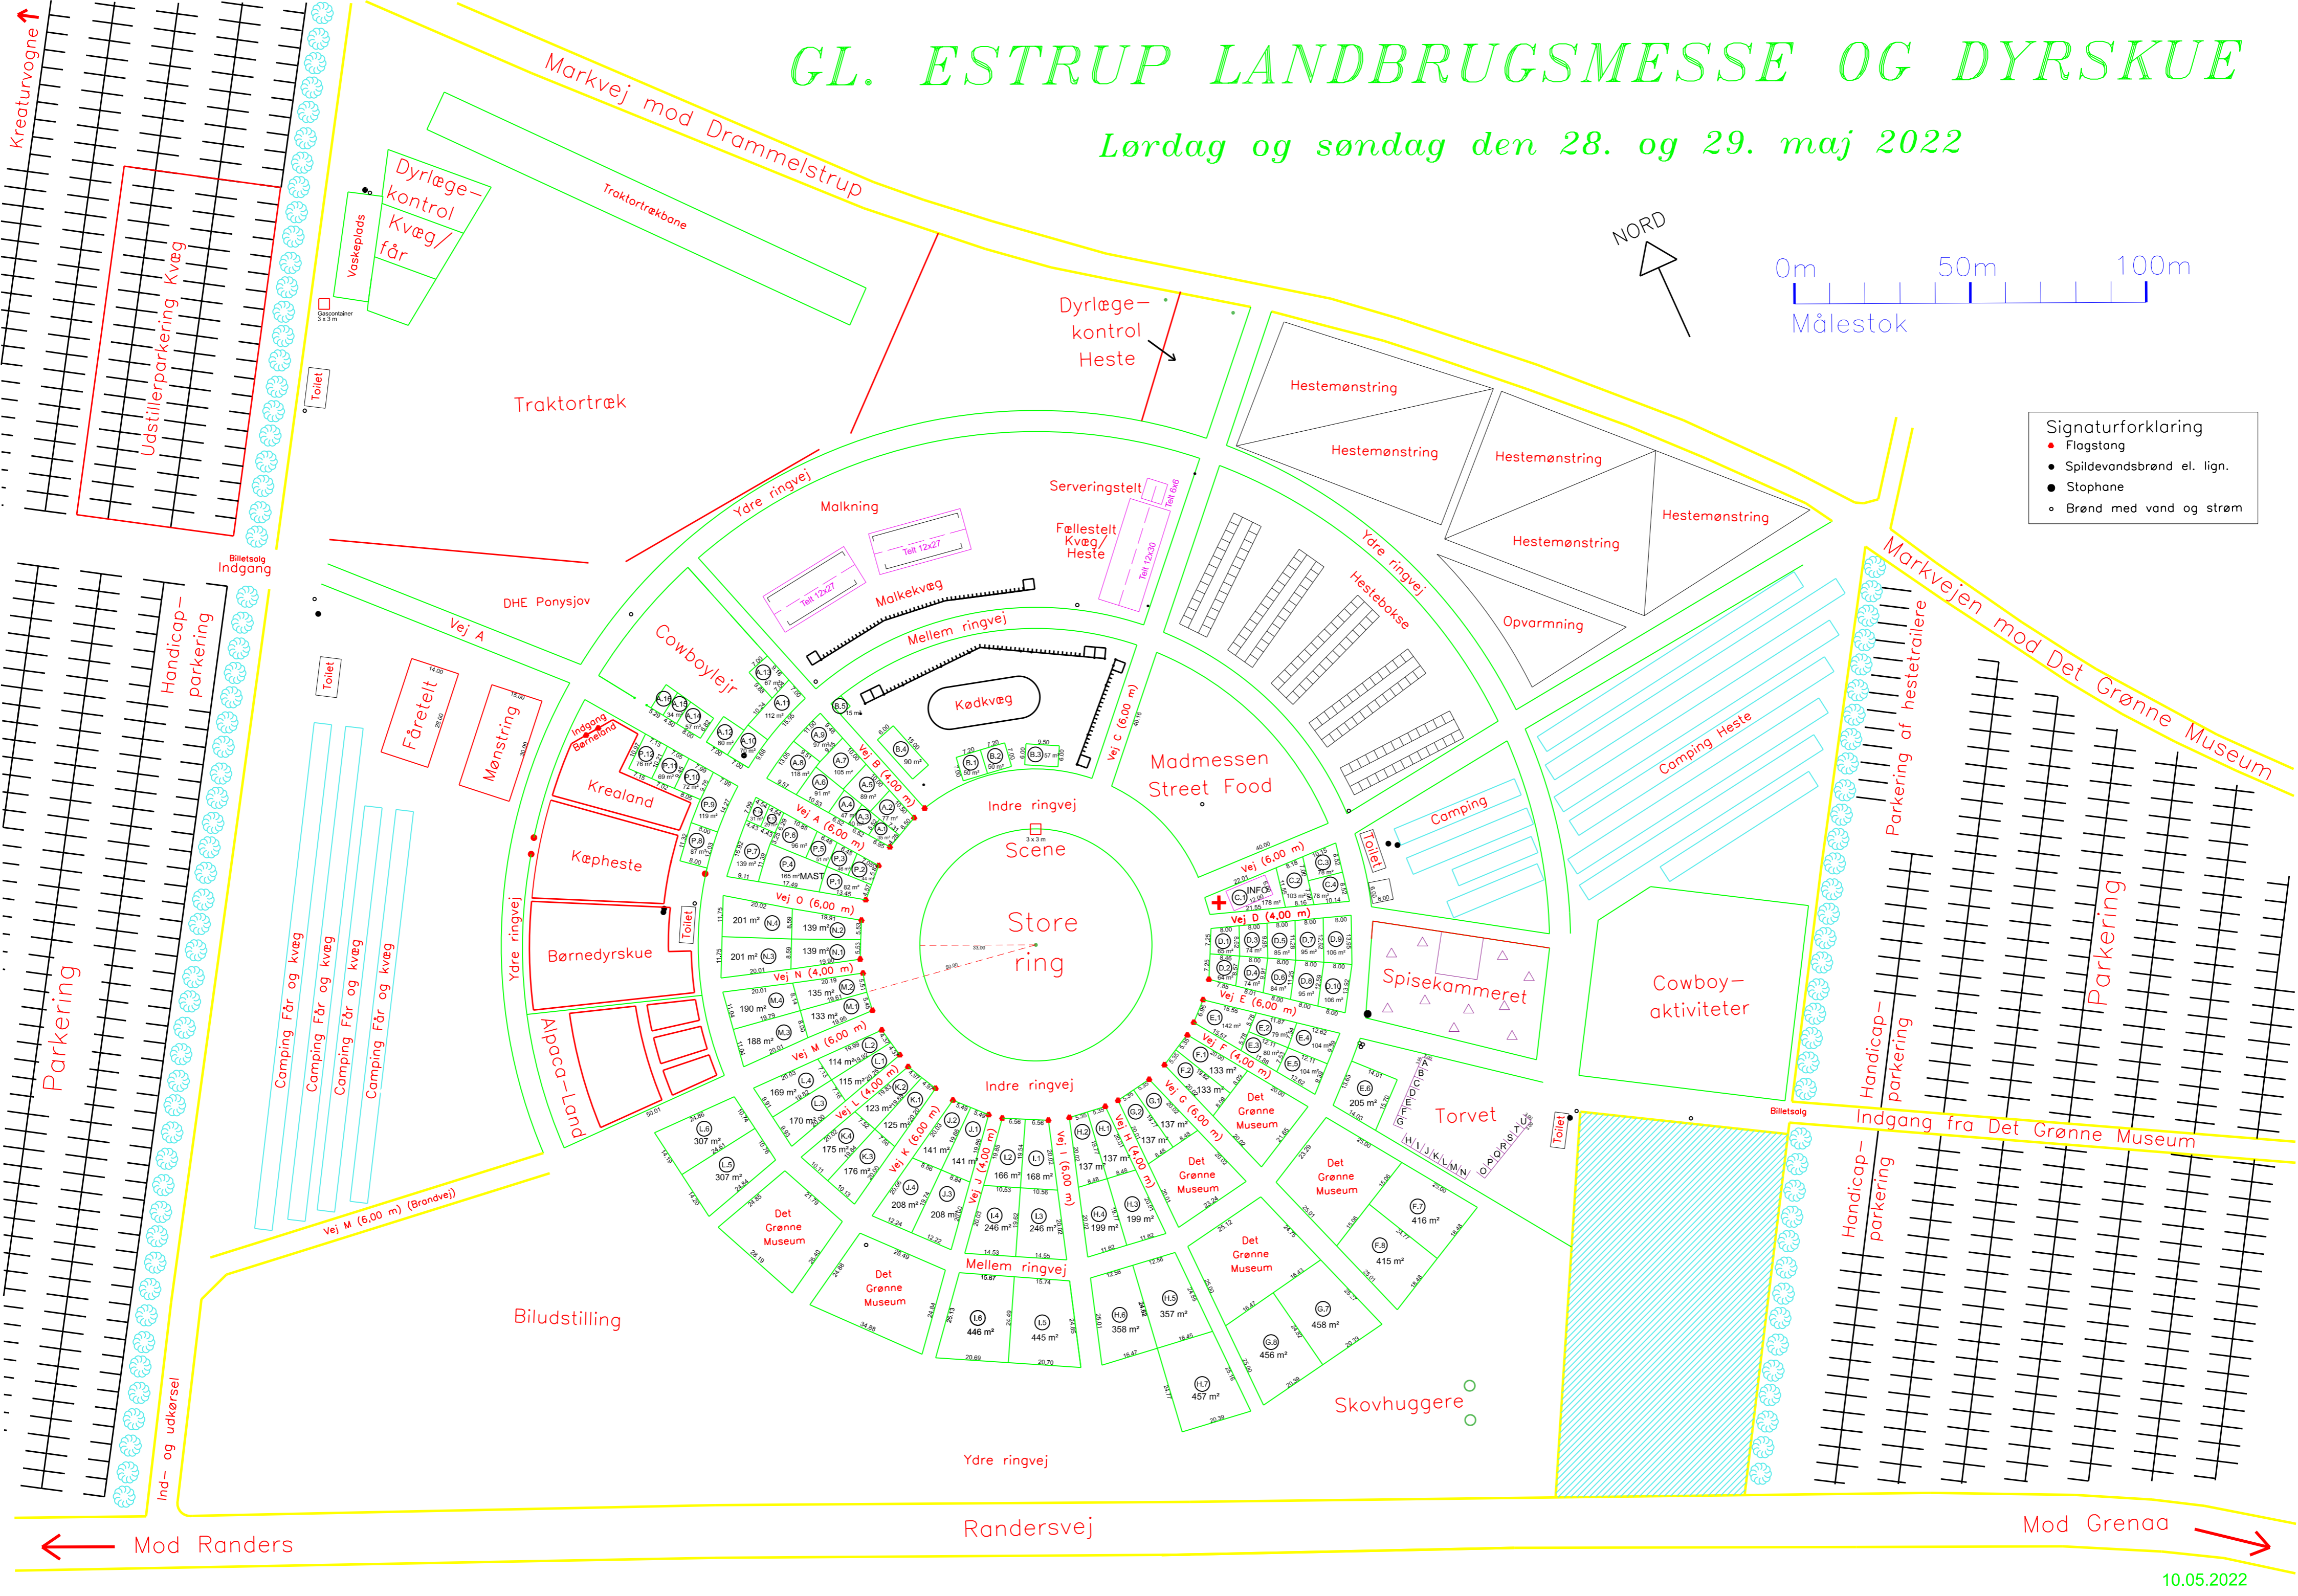

GL. ESTRUP LANDBRUGSMESSE OG DYRSKUE

Lørdag og søndag den 28. og 29. maj 2022

- Signaturforklaring
- Flagstang
 - Spildevandsbrønd el. lign.
 - Stophane
 - Brønd med vand og strøm

Mod Randers

Mod Grenaa